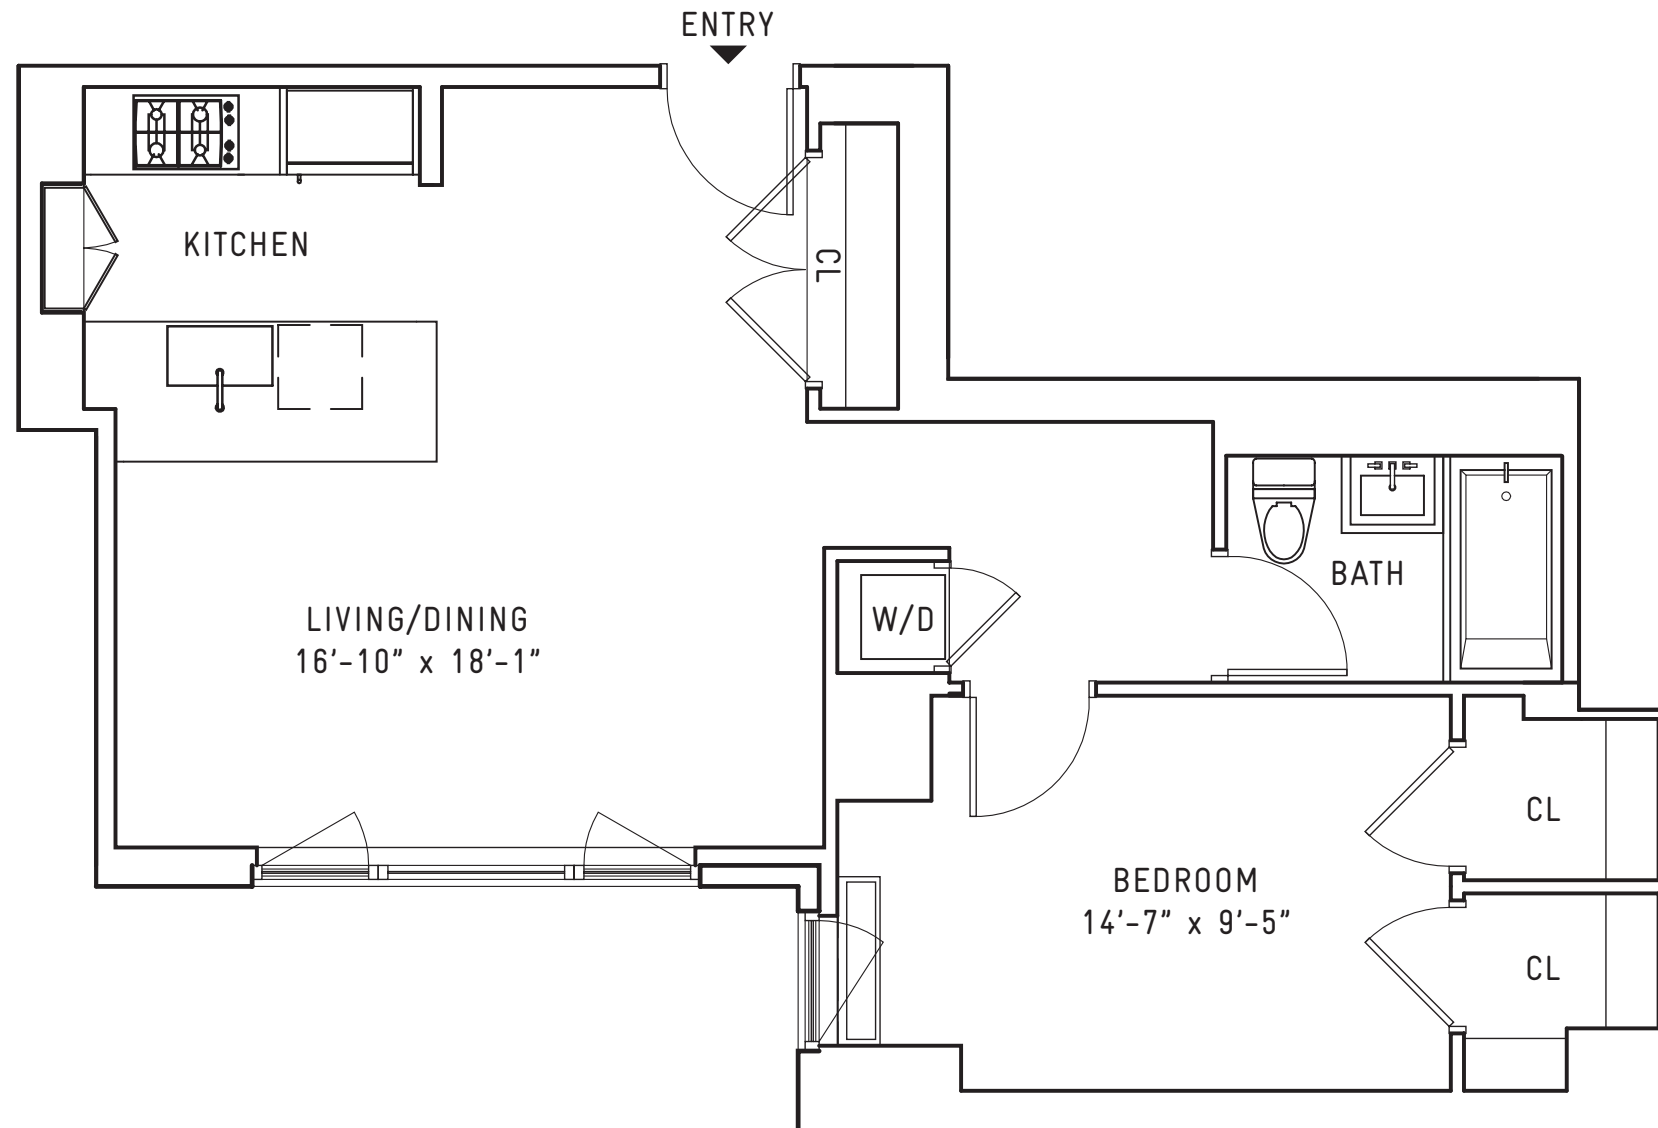

**NORTH EDGE
APARTMENT Z
FLOORS 3-6**

699 SF
1 BEDROOM
1 BATH

EDGE