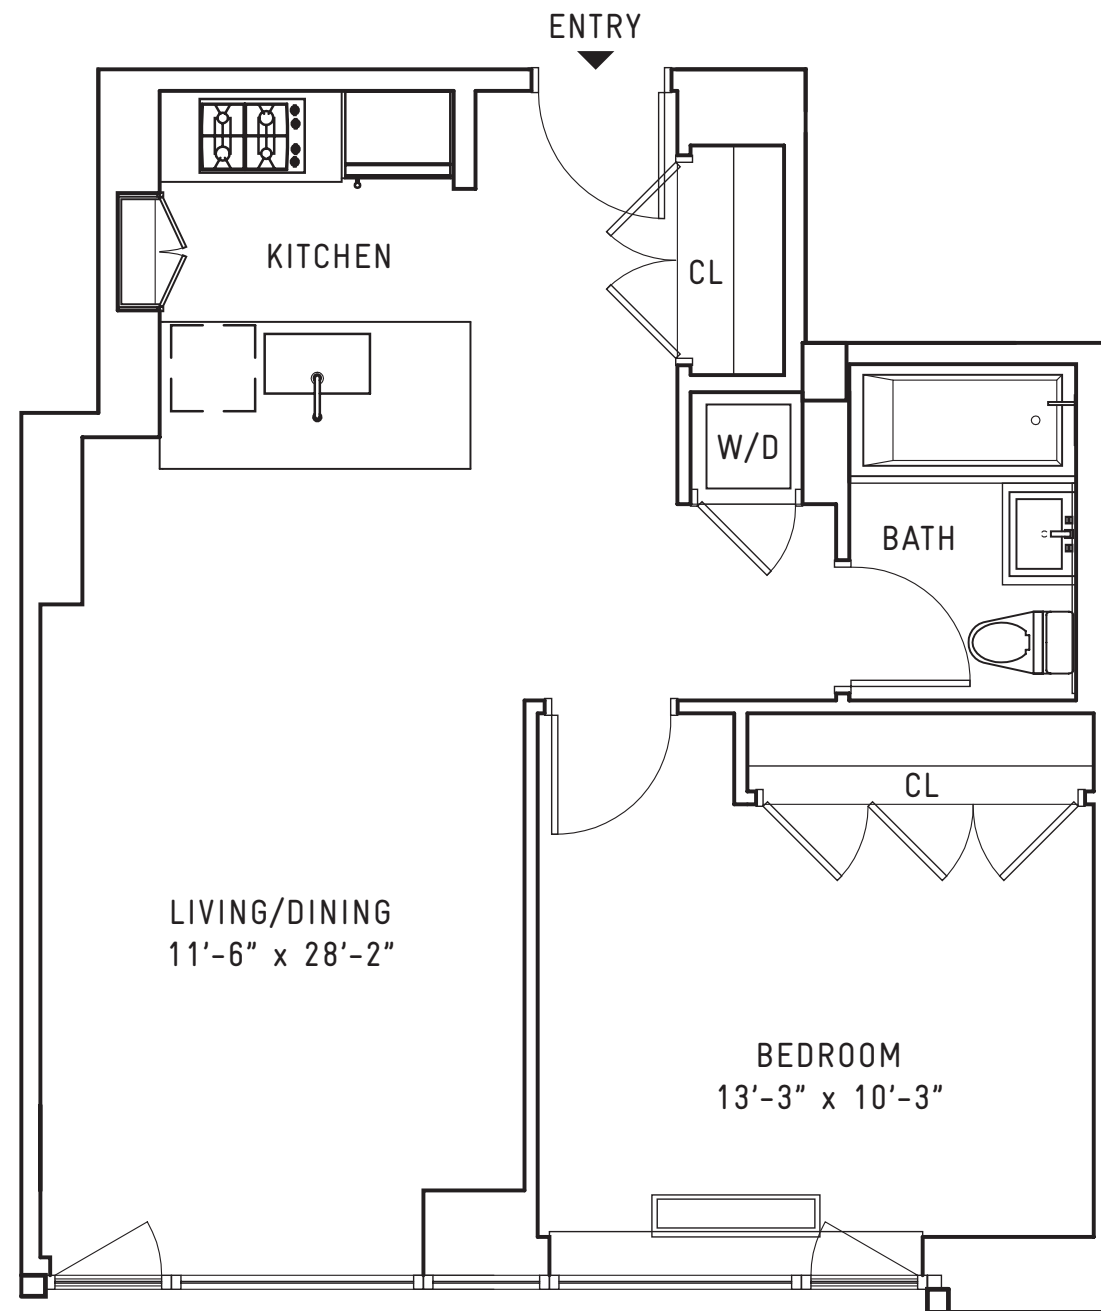

**NORTH EDGE  
APARTMENT CC  
FLOORS 3-6**

685 SF  
1 BEDROOM  
1 BATH

# EDGE