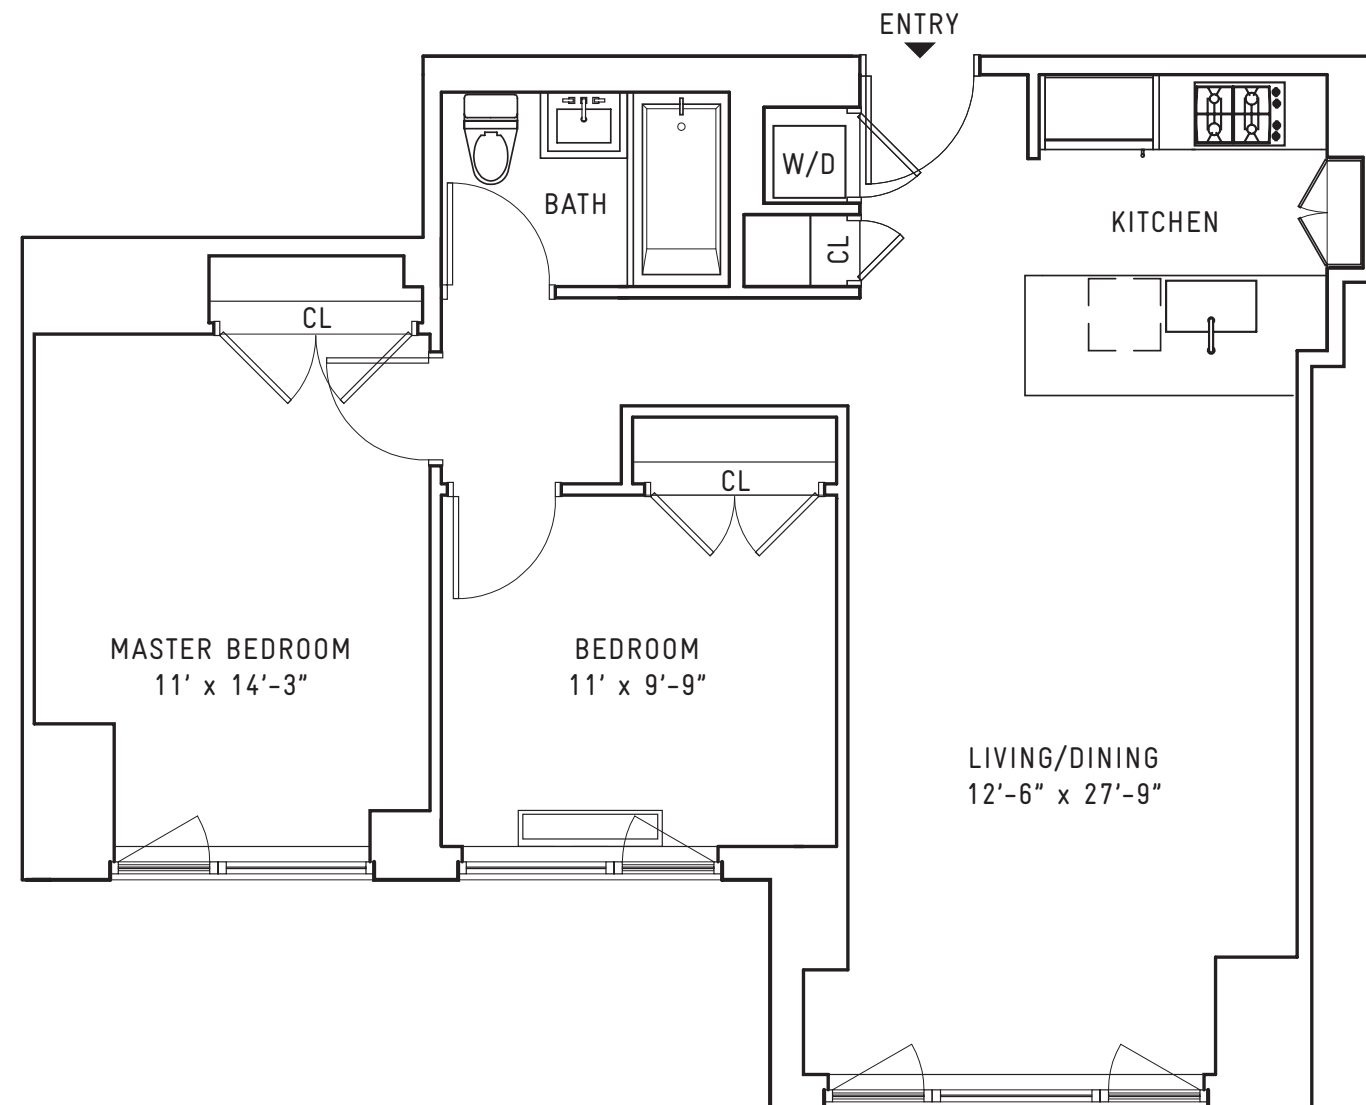

**NORTH EDGE
APARTMENT DD
FLOORS 3-6**

859 SF
2 BEDROOMS
1 BATH

EDGE