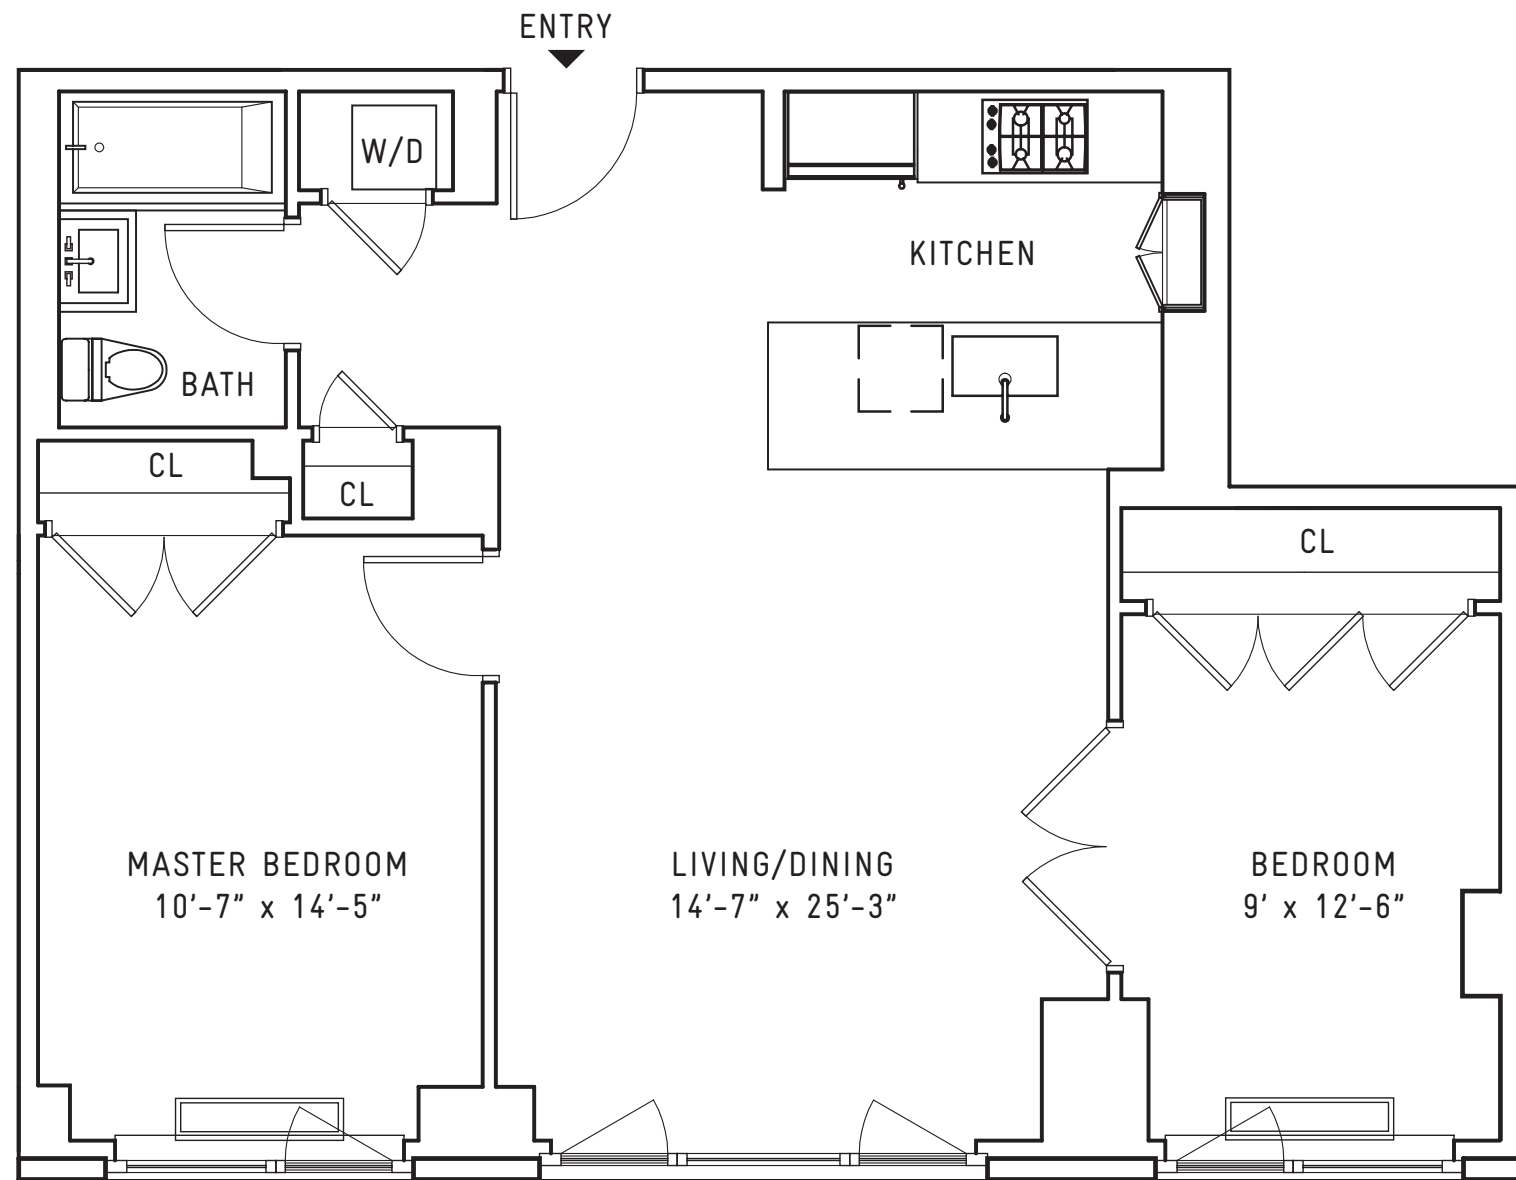

**SOUTH EDGE
APARTMENT P
FLOORS 4-9**

878 SF
2 BEDROOMS
1 BATH

EDGE