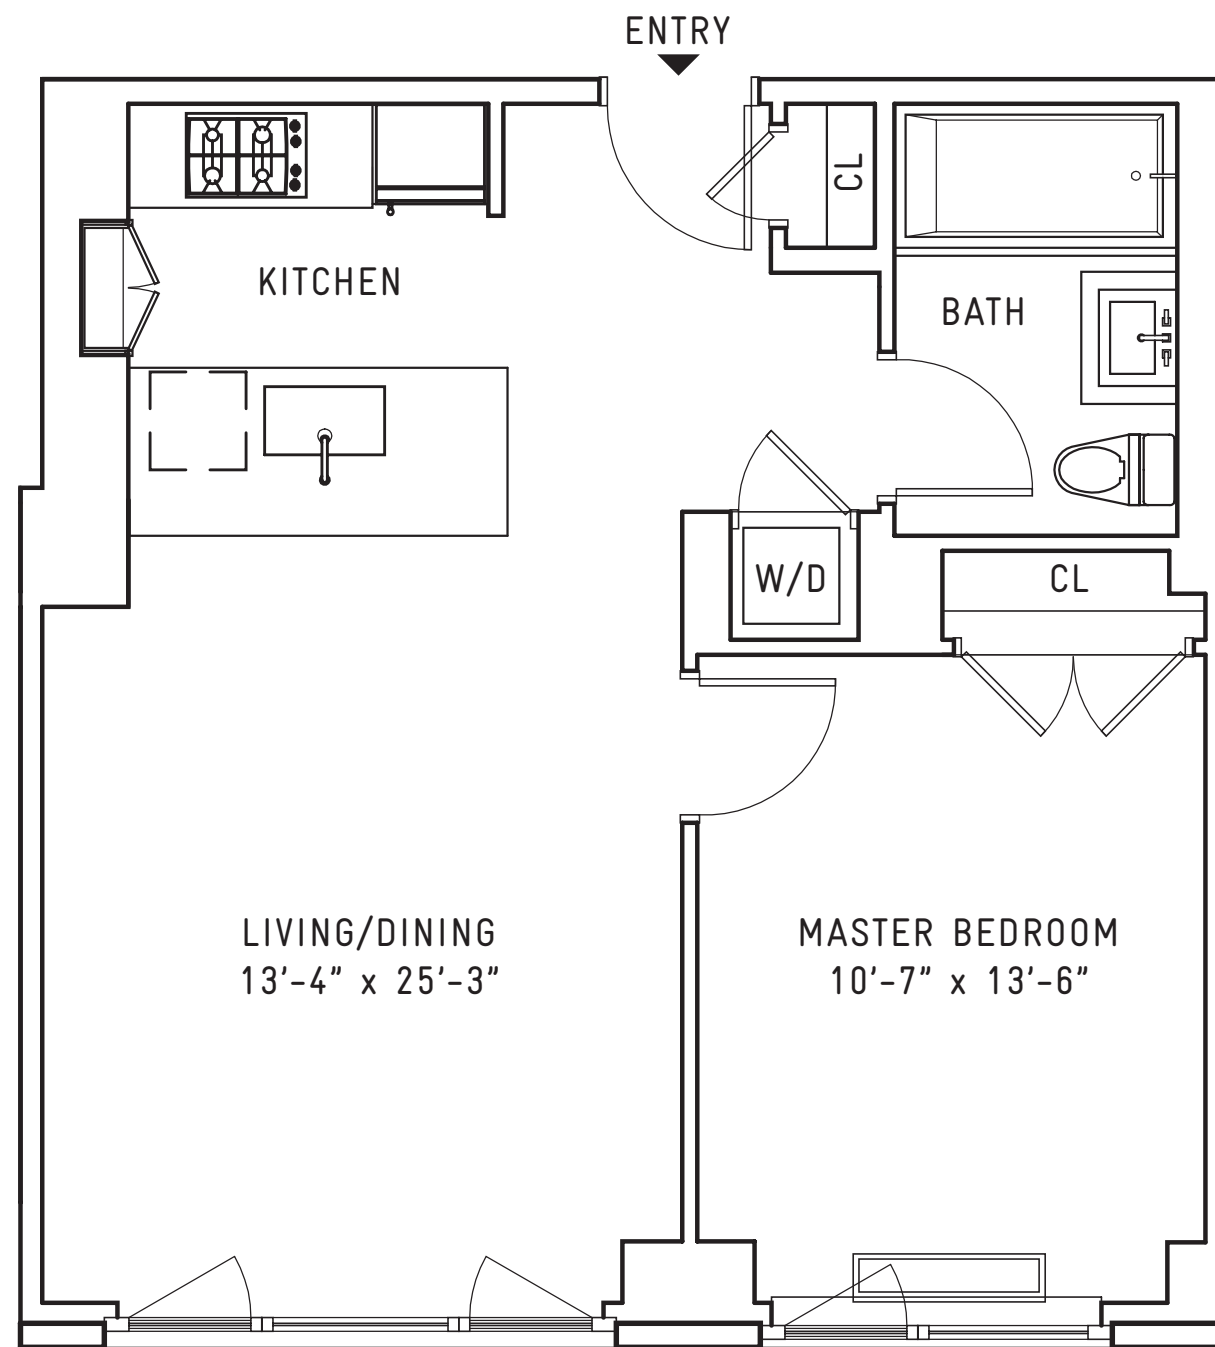

**SOUTH EDGE
APARTMENT Q
FLOORS 4-9**

654 SF
1 BEDROOM
1 BATH

EDGE