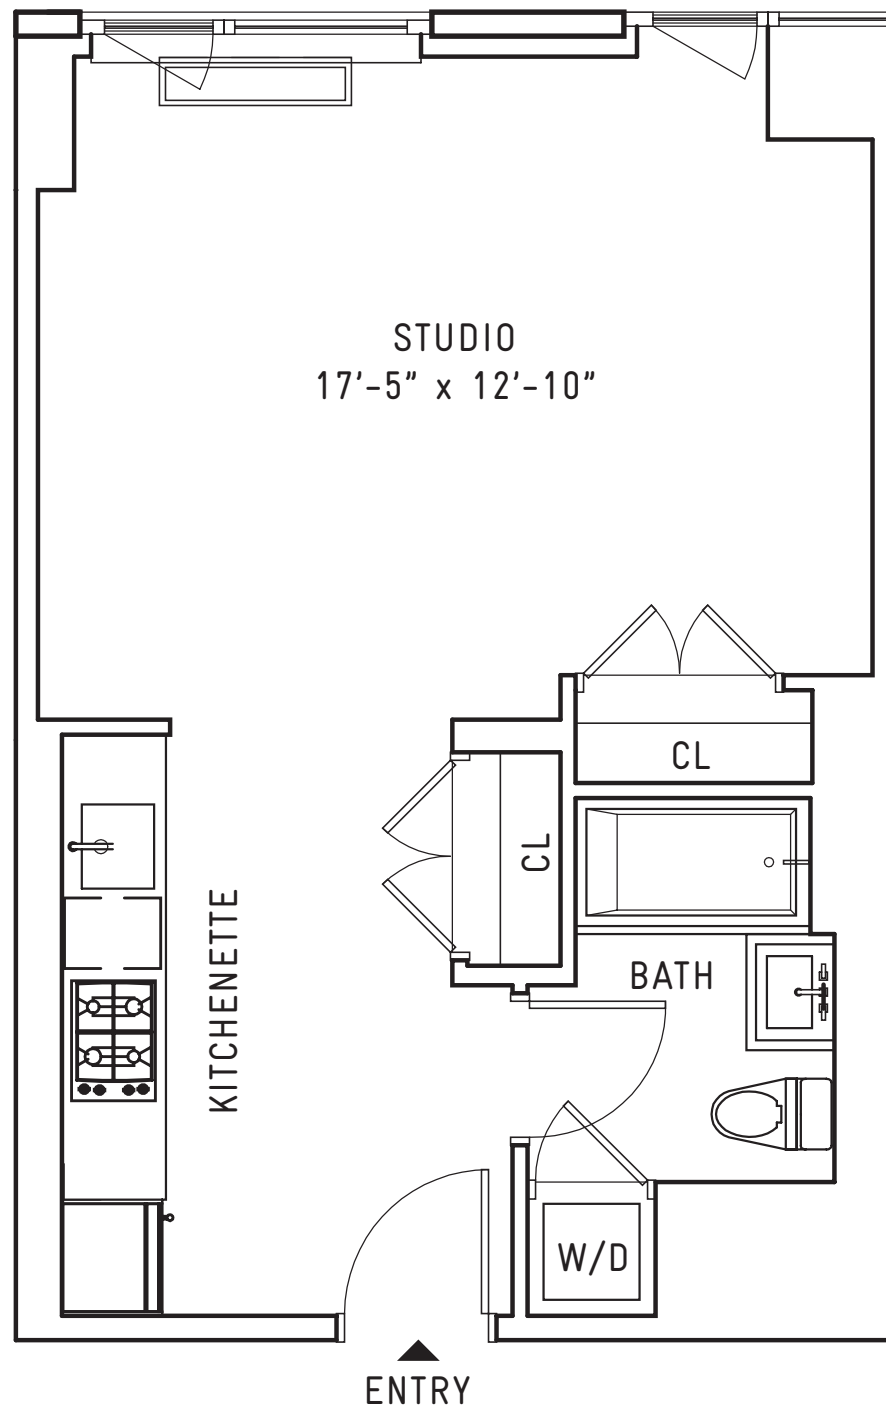

SOUTH EDGE
APARTMENT E
FLOORS 10-28

490 SF
STUDIO
1 BATH

EDGE