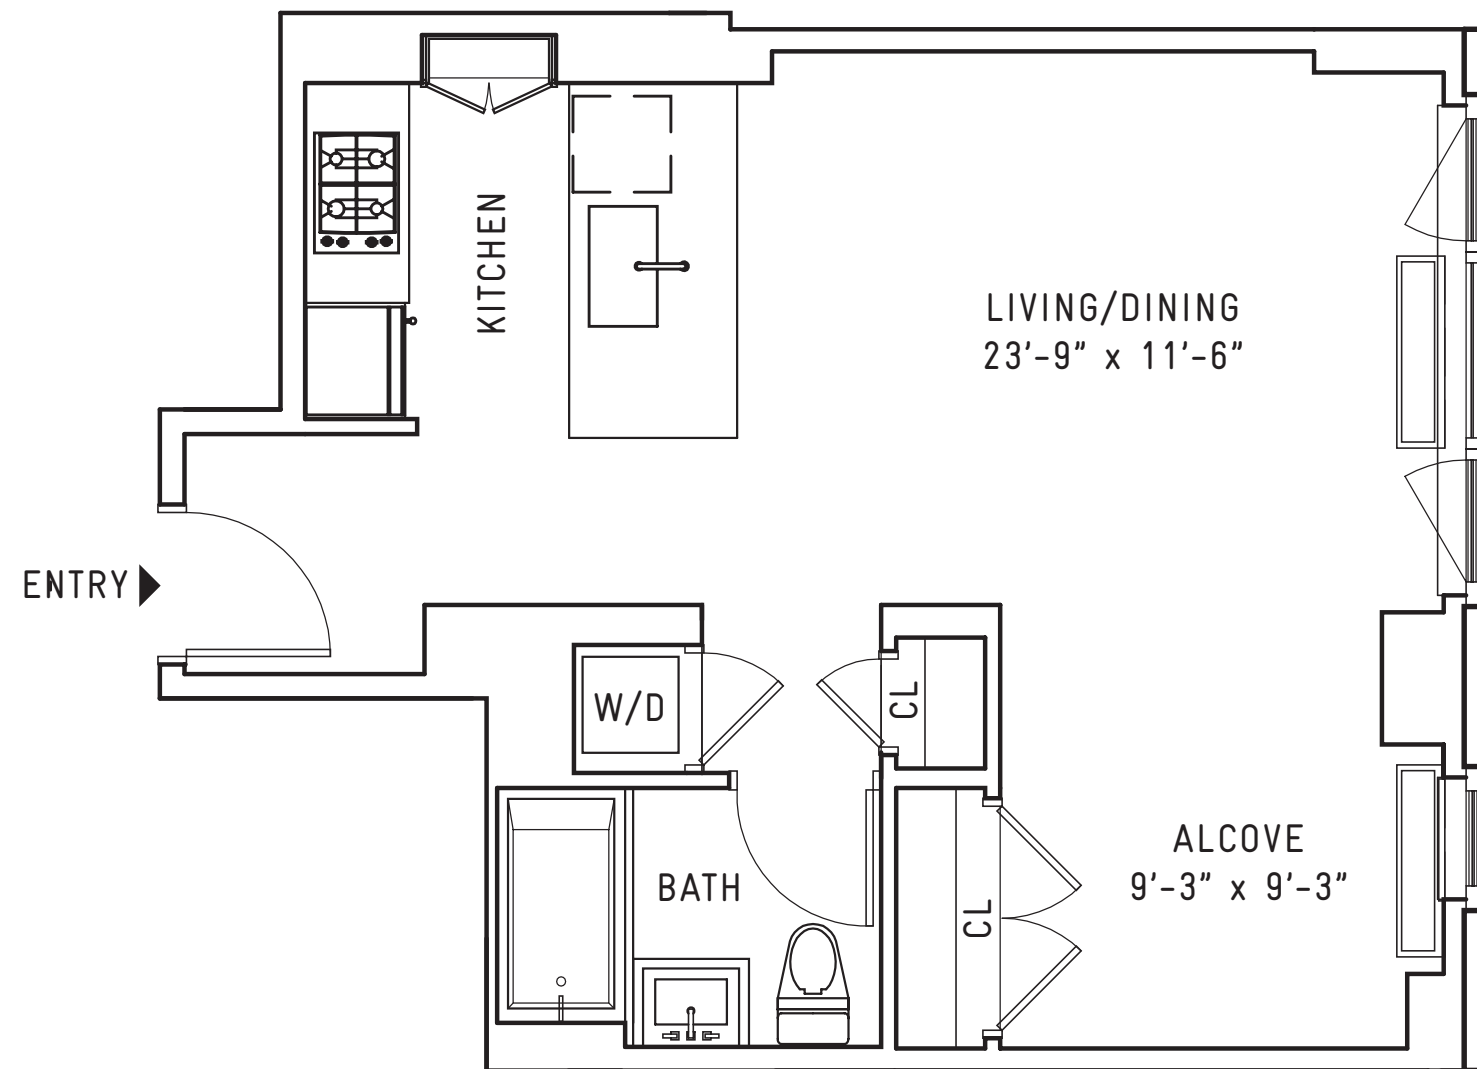

SOUTH EDGE
APARTMENT I
FLOORS 10-28

509 SF
STUDIO
1 BATH

EDGE